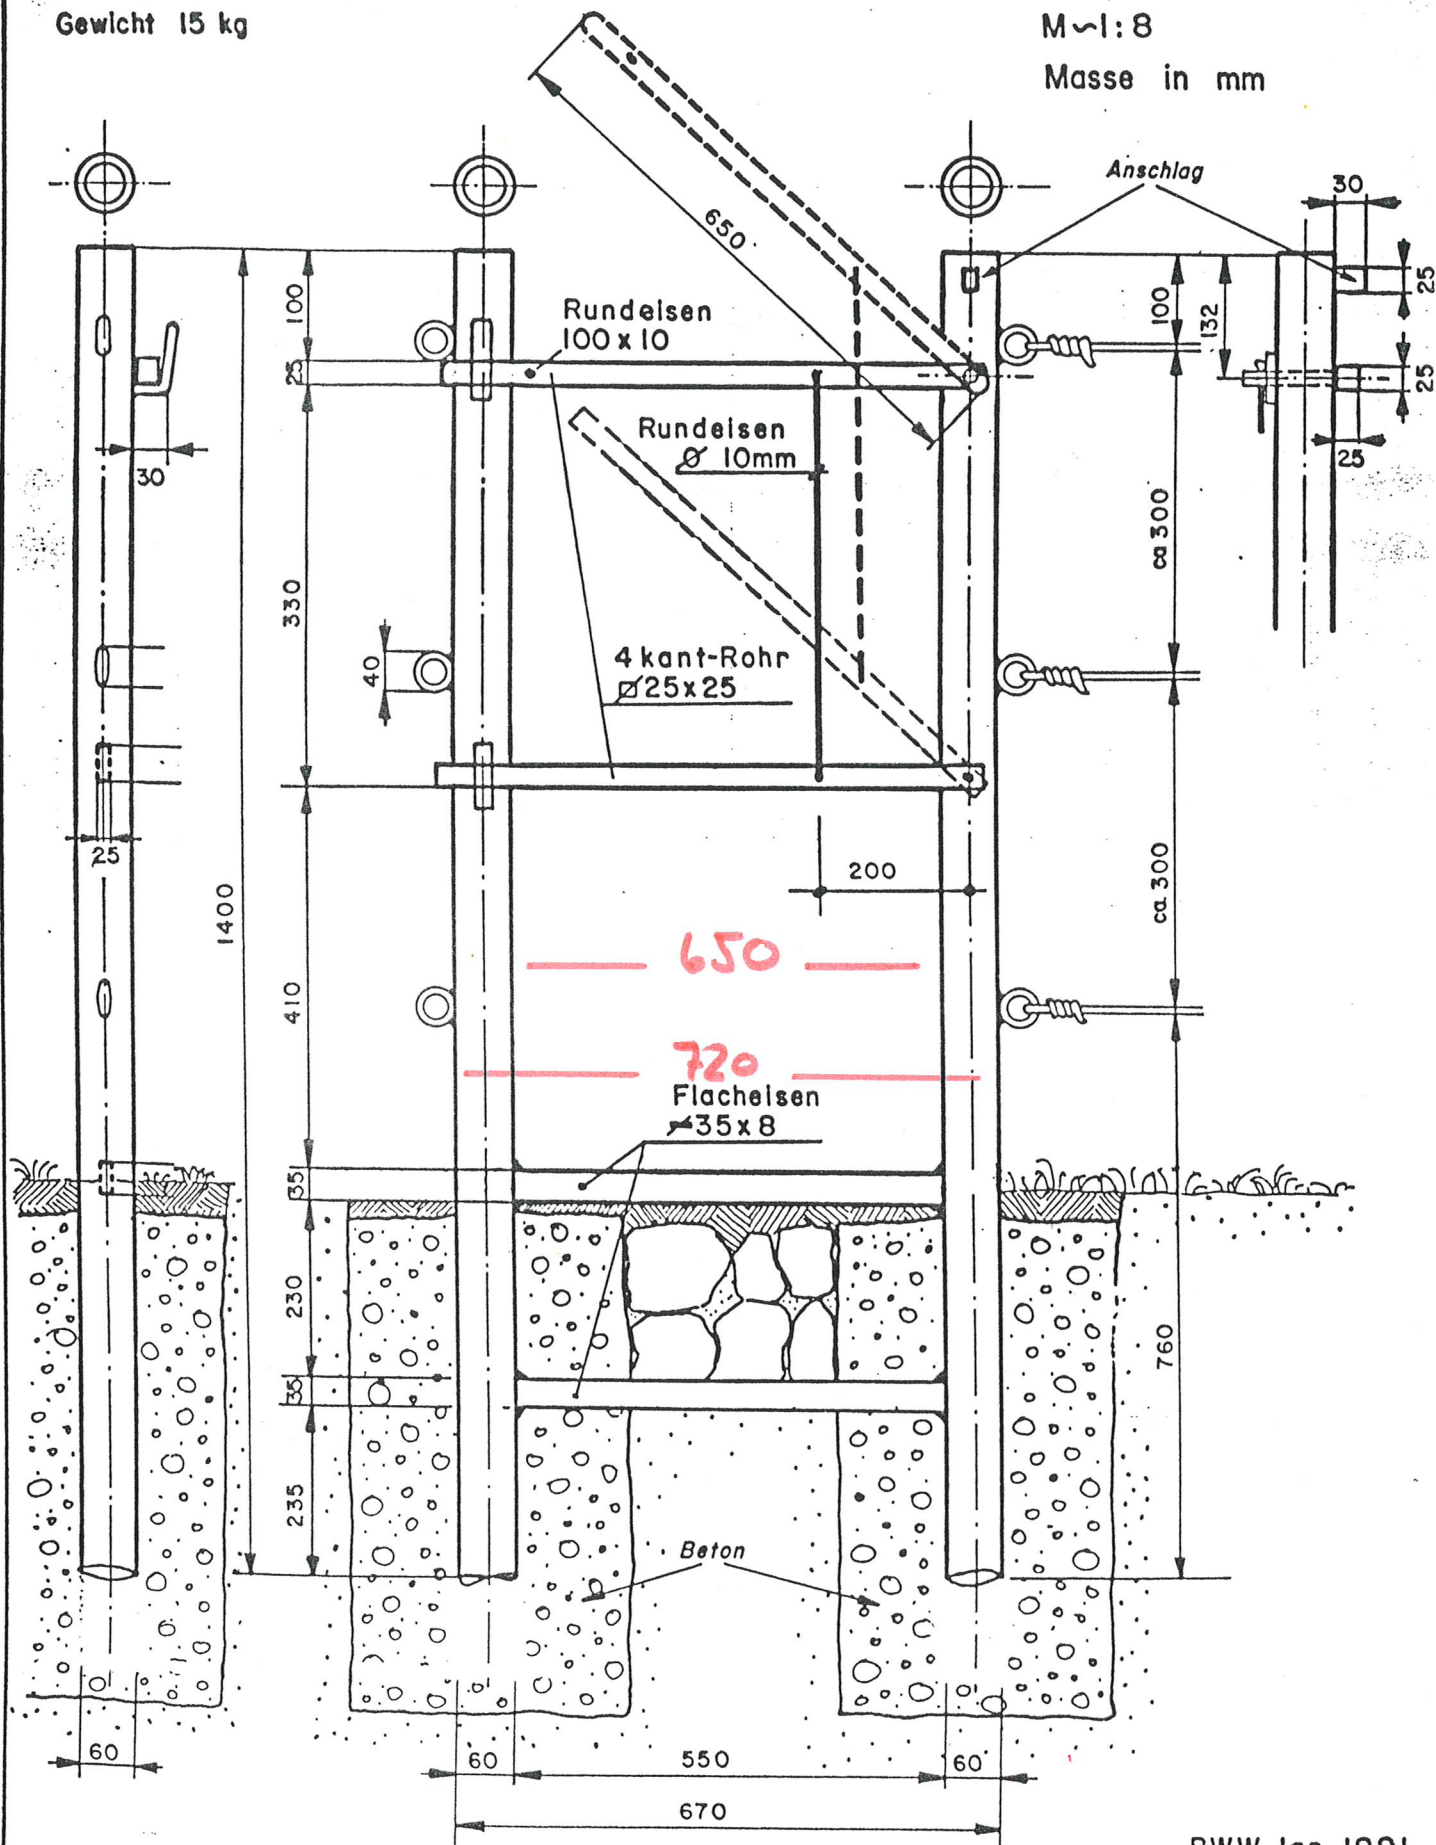

# Weidezaundurchgang für Fussgänger

Metall, feuerverzinkt,  
Gewicht 15 kg

M 1:8  
Masse in mm

*alt 450 mm*